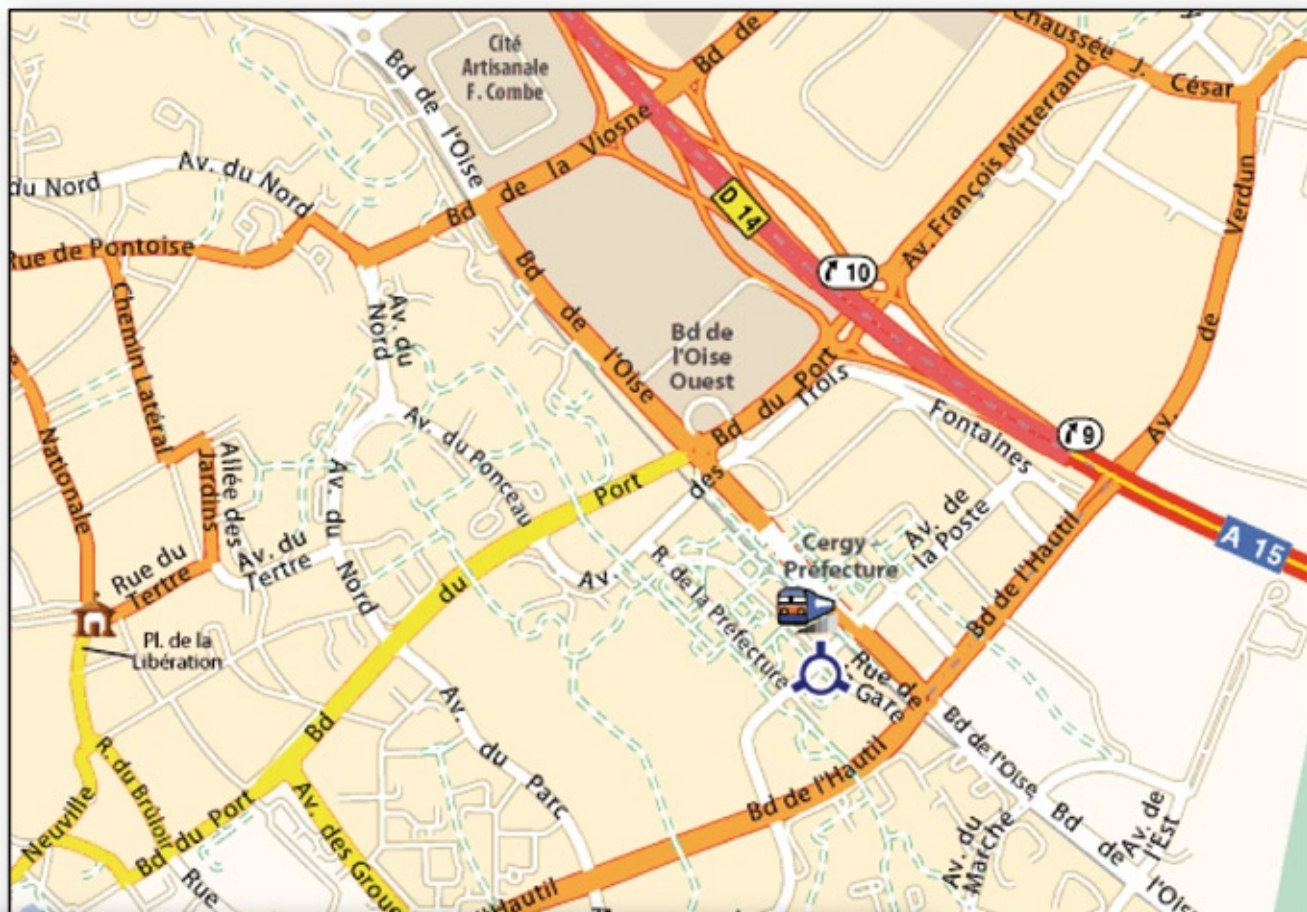

# PLAN D'ACCES INVENTAIRE PLUS

L'immeuble est situé sur le parvis de la Préfecture, dans une zone piétonne, au pied de la tour EDF.

**INVENTAIRE PLUS**  
**Immeuble ACCET**  
**4, Place de la Pergola**  
**95000 CERGY**

## Accès voiture :

A15 sortie 9 Cergy-préfecture  
Vous pouvez vous garer au parking rue de la gare, ou Centre Commercial 3 Fontaines;

## Accès transports en commun :

RER A gare de Cergy-Préfecture (à 2 minutes de nos bureaux)